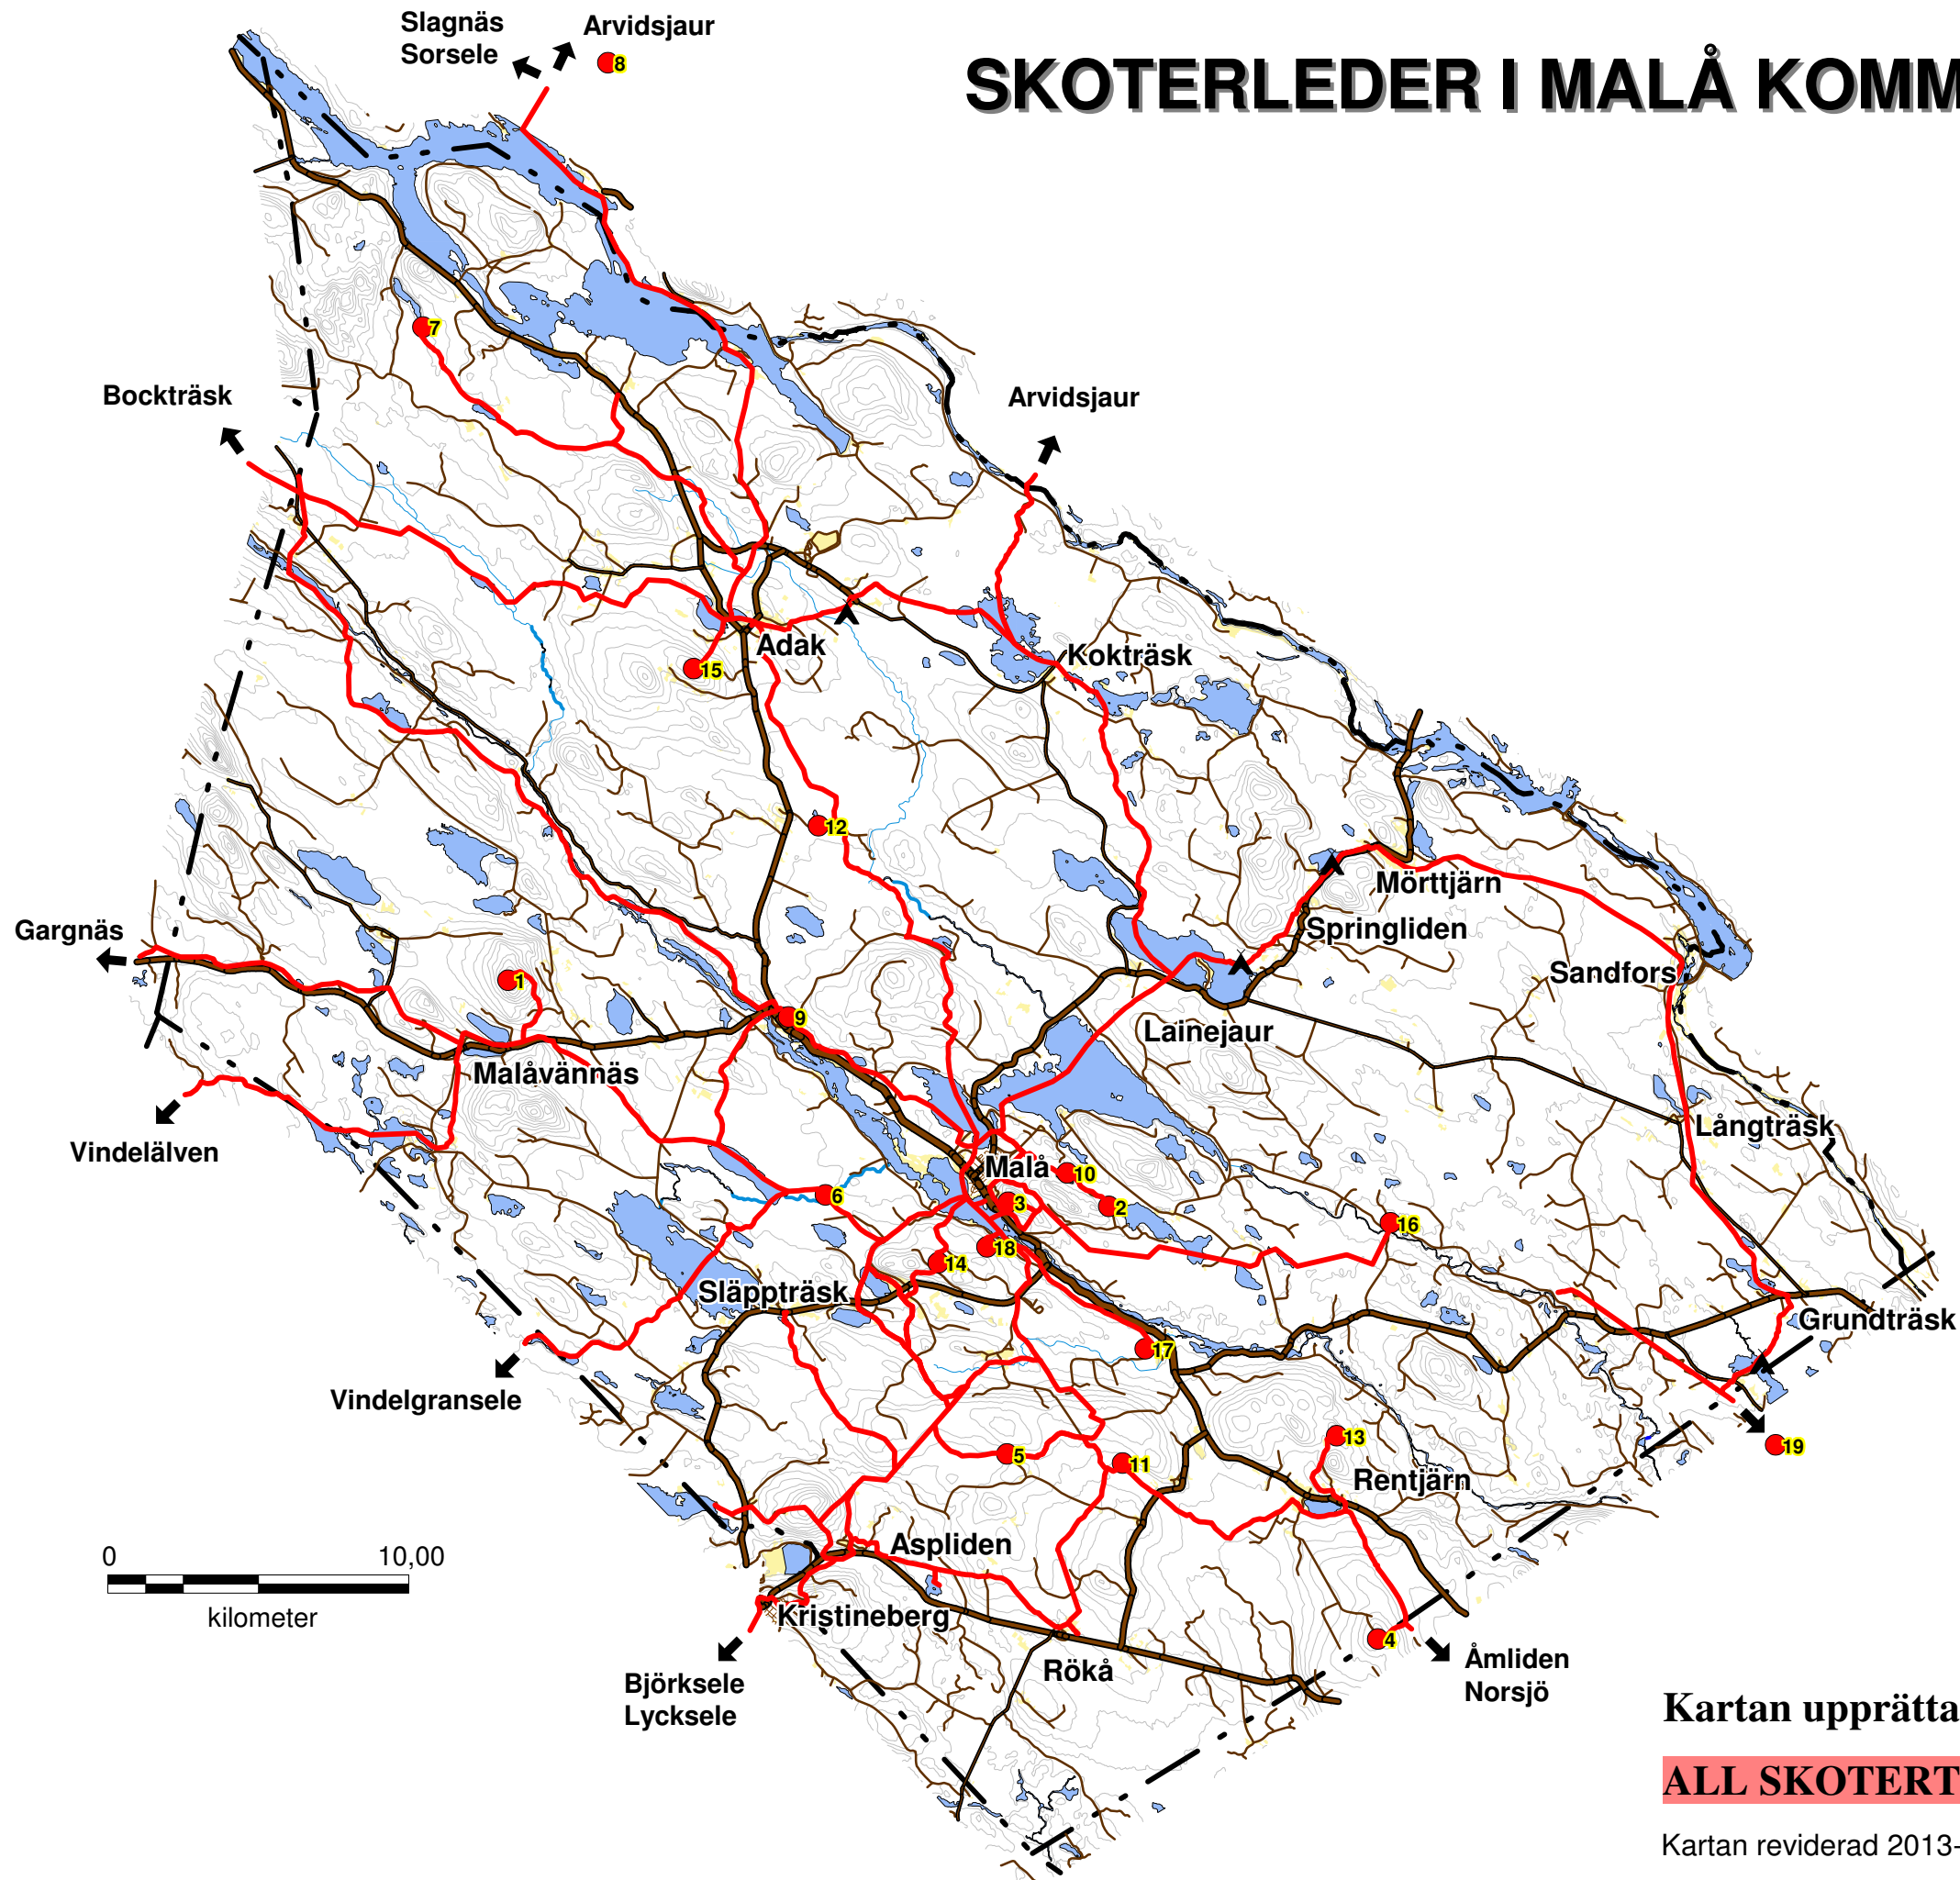

SKOTERLEDER I MALÅ KOMMUN

Utflyktsmål

1. FNÖSKBERGET
2. BRUNTRÄSKET
3. TJAMSTAN UTSIKTSPLATS
4. ÅMLIDEN UTSIKTSTORN
5. STUREKOJAN
6. FÅRBÄCKSKOJAN
7. LAGGTRÄSKET
8. LEFATSFJÄLL
9. STENTJÄRN
10. LJUSTJÄRN
11. NÅDAKOJAN
12. ABORRTJÄRNSTUGAN
13. TALLBERGSSTUGAN
14. PAPPIS UTSIKTSPLATS
15. TOPPSTUGAN
16. KRONOBORGSKOJAN
17. CROSSBANA
18. ELVABERGSKOJAN
19. KRON-OLLES

▲ VINDSKYDD

— SKOTERLEDER

— VÄGAR

Kartan upprättad av Malå kommun & Malå snöskoterklubb

ALL SKOTERTRAFIK SKER PÅ EGEN RISK

Kartan reviderad 2013-02-25